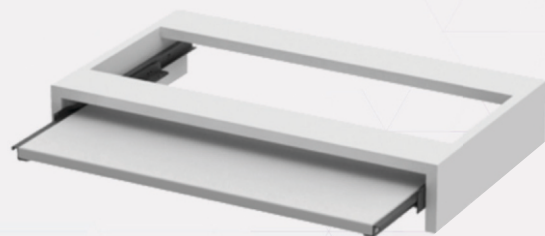

ECAV45E15
ARQUIVO COM 4 GAVETAS 450mm
450x500x1415mm

ECAB2V12E15
Armário baixo 2 portas
com vão central 1200mm
1200x370x750mm

ECSC27E15
Suporte para CPU e
estabilizador com rodízio.
250x400x320mm

ECSC7E15
Suporte para CPU
simples com sapata
deslizante.
250x400x70mm