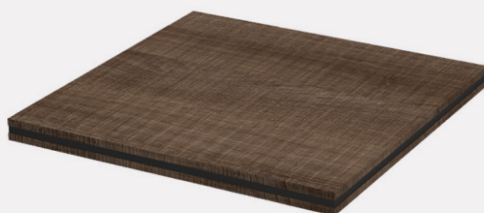

EVCX70Q45
Conexão quadrada linha Evoluti para mesa 45mm.
700x700x45mm