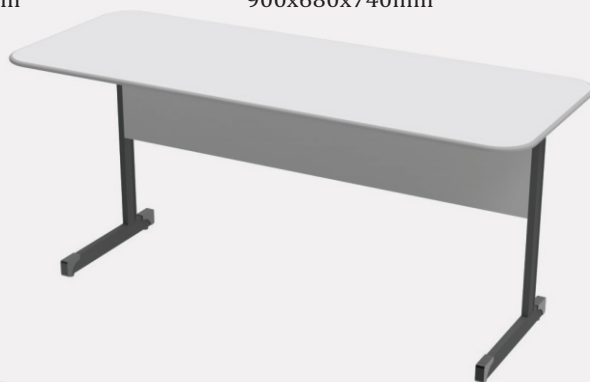

Mesa oval para reunião 15mm perfil com aba e pé com calha
Medidas 1800, 2000 e 2500mm

Mesa reta 25mm perfil boleado 180° e pé simples
Medidas de 1000 à 1500mm de comprimento

Mesa reta 25mm perfil boleado 180° e pé duplo
Medidas de 1000 à 1500mm de comprimento

* Medidas e cores sob consulta.

Linha Econômica - Mesas

ECMC80T15SP
Mesa para computador
800x600x740
com teclado fixo.
800x600x740mm

ECMF90T15SP
Mesa multifunção
900x680x740 com teclado
fixo e suporte para CPU.
900x680x740mm

ECMC12T15SP
Mesa para computador
1200x680x740 com teclado
fixo e suporte para CPU.
1200x680x740mm

**Linha Econômica - Mesa reta 15mm
perfil com abas e pé simples**
De 1000 a 1500mm de comprimento

**Linha Econômica - Mesa reta 15mm
perfil com abas e pé duplo**
De 1000 a 1500mm de comprimento

**Linha Econômica - Mesa reta 15mm
perfil com abas e pé com calha**
De 1000 a 1500mm de comprimento

ECCX60V15P
Conexão 15mm

* Medidas e cores sob consulta.

Linha Econômica - Mesa reta 25mm perfil boleado 180° e pé com calha