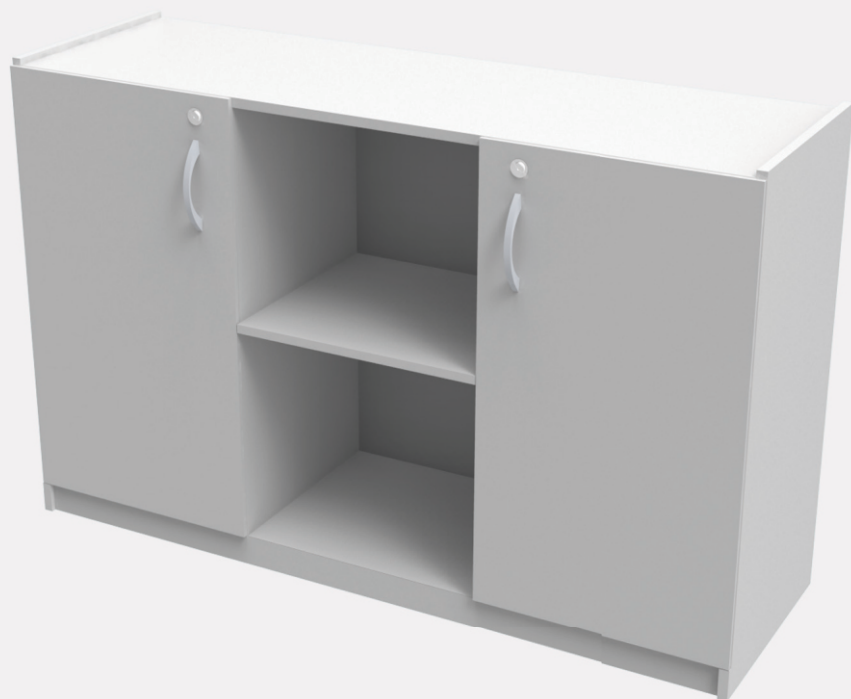

ECAS290E15
Armário alto semiaberto
900mm com 2 portas
900x450x1600mm

ECAA290E15
Armário alto 900mm
2 portas
900x450x1600mm

ECAST90E15
Armário alto triplo
900mm
1 porta
2 gavetas e 1 gavetão.
900x450x1600mm

ECASM290E15
Armário misto 900mm
1 porta e 2 gavetões.
900x450x1600mm

ECASM490E15
Armário misto 900mm
com 4 gavetões.
900x450x1600mm

ECGF2M60
Gaveteiro fixo 2 gavetas
385x415x207mm

ECGF3M60
Gaveteiro fixo 3 gavetas
385x415x300mm

ECAV45E15
ARQUIVO COM 4 GAVETAS 450mm
450x500x1415mm

ECAB2V12E15
Armário baixo 2 portas
com vão central 1200mm
1200x370x750mm

ECSC27E15
Suporte para CPU e
estabilizador com rodízio.
250x400x320mm

ECSC7E15
Suporte para CPU
simples com sapata
deslizante.
250x400x70mm