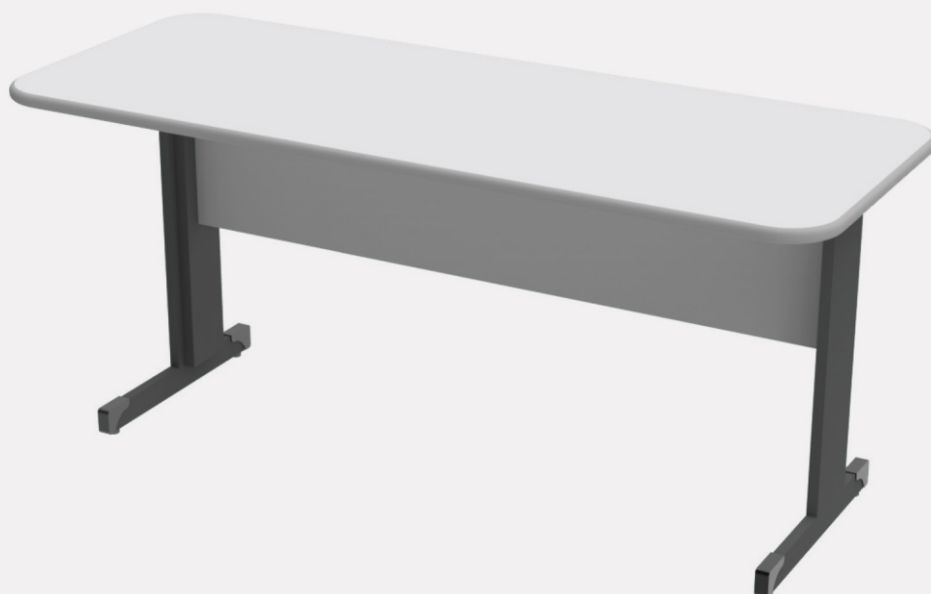

* Medidas e cores sob consulta.

Linha Econômica - Mesas

ECMC80T15SP
Mesa para computador
800x600x740
com teclado fixo.
800x600x740mm

ECMF90T15SP
Mesa multifunção
900x680x740 com teclado
fixo e suporte para CPU.
900x680x740mm

ECMC12T15SP
Mesa para computador
1200x680x740 com teclado
fixo e suporte para CPU.
1200x680x740mm

**Linha Econômica - Mesa reta 15mm
perfil com abas e pé simples**
De 1000 a 1500mm de comprimento

**Linha Econômica - Mesa reta 15mm
perfil com abas e pé duplo**
De 1000 a 1500mm de comprimento

**Linha Econômica - Mesa reta 15mm
perfil com abas e pé com calha**
De 1000 a 1500mm de comprimento

ECCX60V15P
Conexão 15mm

* Medidas e cores sob consulta.

Linha Econômica - Mesa reta 25mm perfil boleado 180° e pé com calha

Medidas de 1000 à 1500mm de comprimento

Linha Econômica - Conexão 25mm

ECCX60V25B

Linha Econômica - Mesa redonda para reunião 25mm perfil boleado 180°

Medidas de 1000, 1100 e 1200mm ø

Linha Econômica - Mesa oval para reunião 25mm perfil boleado 180° Pé simples