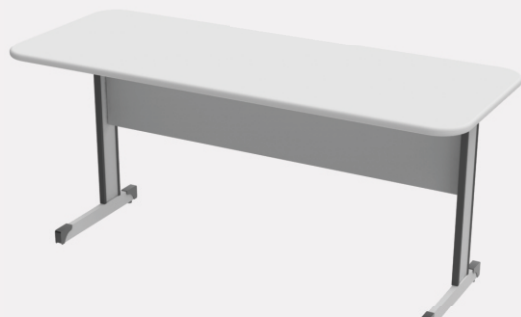

Mesa oval para reunião 15mm perfil com aba e pé com calha
Medidas 1800, 2000 e 2500mm

Mesa reta 25mm perfil boleado 180° e pé simples
Medidas de 1000 à 1500mm de comprimento

Mesa reta 25mm perfil boleado 180° e pé duplo
Medidas de 1000 à 1500mm de comprimento

* Medidas e cores sob consulta.

Linha Econômica - Mesas

ECMC80T15SP
Mesa para computador
800x600x740
com teclado fixo.
800x600x740mm

ECMF90T15SP
Mesa multifunção
900x680x740 com teclado
fixo e suporte para CPU.
900x680x740mm

ECMC12T15SP
Mesa para computador
1200x680x740 com teclado
fixo e suporte para CPU.
1200x680x740mm

**Linha Econômica - Mesa reta 15mm
perfil com abas e pé simples**
De 1000 a 1500mm de comprimento

**Linha Econômica - Mesa reta 15mm
perfil com abas e pé duplo**
De 1000 a 1500mm de comprimento

**Linha Econômica - Mesa reta 15mm
perfil com abas e pé com calha**
De 1000 a 1500mm de comprimento

ECCX60V15P
Conexão 15mm

* Medidas e cores sob consulta.

Linha Econômica - Mesa reta 25mm perfil boleado 180° e pé com calha