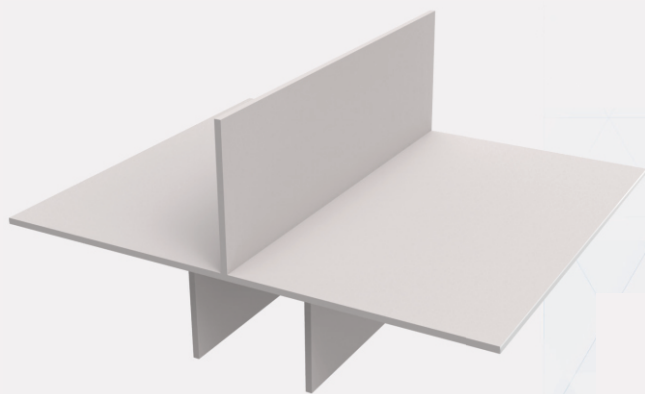

CABINE DUPLA PARA TRABALHO

* Medidas e cores sob consulta.