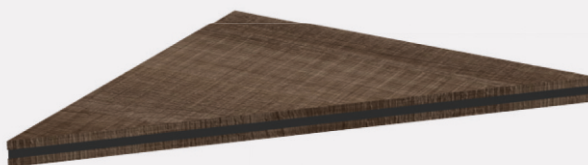

Medidas de 1200 a 2100mm de comprimento

Linha Evoluti - Mesa complementar 45mm
Medidas de 800 a 1200mm de comprimento

EVCX70Q45
Conexão quadrada linha Evoluti para mesa 45mm.
700x700x45mm

EVCX70T45
Conexão triangular linha Evoluti para mesa 45mm.
700x700x45mm