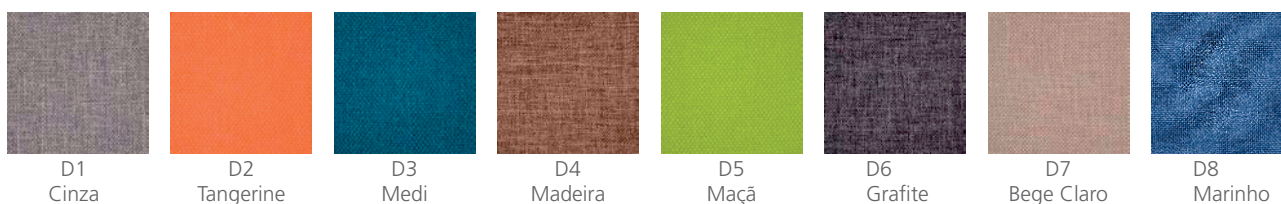

MDP | laminado melamínico

lâmina de madeira

pintura gofratto

metacrilato

metálicos

* Cores meramente ilustrativas, podem sofrer variações em relação à cor real do acabamento.

laminado sintético | superfície em PVC, sobre base têxtil 100% poliéster

space 3D | tecido 100% poliéster

crepe | tecido 100% poliéster

decor | tecidos para linha de estofados - 100% poliéster

eco decor* | tecido ecológico para linha de estofados - 70% algodão reciclado / 30% PET reciclado

* variações de tonalidade podem ocorrer em função do tecido ser produzido com materiais reciclados.