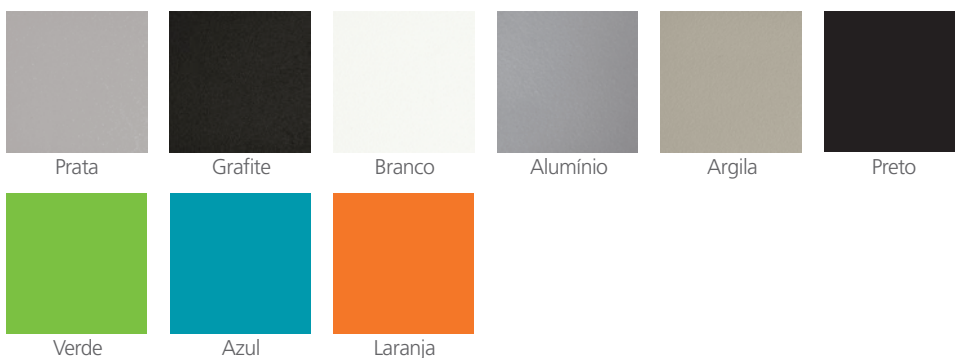

MDP | laminado melamínico

lâmina de madeira

pintura gofratto

metacrilato

metálicos

* Cores meramente ilustrativas, podem sofrer variações em relação à cor real do acabamento.

laminado sintético | superfície em PVC, sobre base têxtil 100% poliéster

space 3D | tecido 100% poliéster

crepe | tecido 100% poliéster

decor | tecidos para linha de estofados - 100% poliéster

eco decor* | tecido ecológico para linha de estofados - 70% algodão reciclado / 30% PET reciclado

* variações de tonalidade podem ocorrer em função do tecido ser produzido com materiais reciclados.