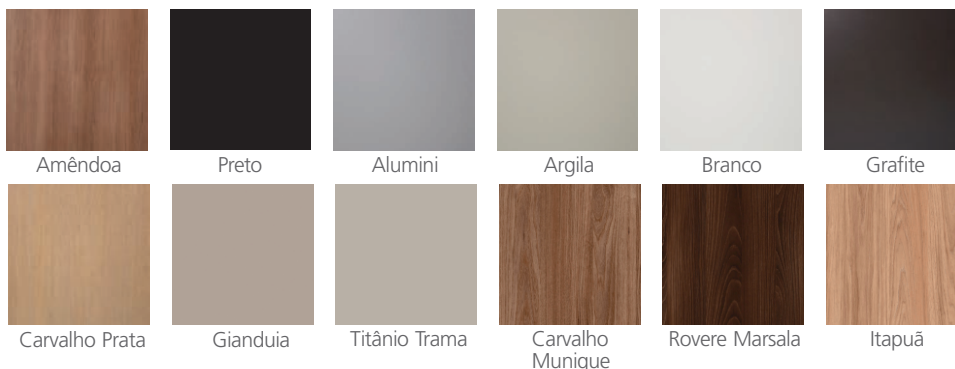

MDP | laminado melamínico

lâmina de madeira

pintura gofratto

metacrilato

metálicos

* Cores meramente ilustrativas, podem sofrer variações em relação à cor real do acabamento.

laminado sintético | superfície em PVC, sobre base têxtil 100% poliéster

space 3D | tecido 100% poliéster

crepe | tecido 100% poliéster

decor | tecidos para linha de estofados - 100% poliéster

eco decor* | tecido ecológico para linha de estofados - 70% algodão reciclado / 30% PET reciclado

* variações de tonalidade podem ocorrer em função do tecido ser produzido com materiais reciclados.