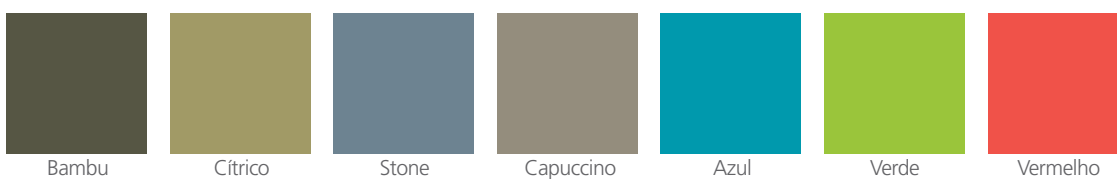

MDP | laminado melamínico

lâmina de madeira

pintura gofratto

metacrilato

metálicos

* Cores meramente ilustrativas, podem sofrer variações em relação à cor real do acabamento.

laminado sintético | superfície em PVC, sobre base têxtil 100% poliéster

space 3D | tecido 100% poliéster

crepe | tecido 100% poliéster

decor | tecidos para linha de estofados - 100% poliéster

eco decor* | tecido ecológico para linha de estofados - 70% algodão reciclado / 30% PET reciclado

* variações de tonalidade podem ocorrer em função do tecido ser produzido com materiais reciclados.