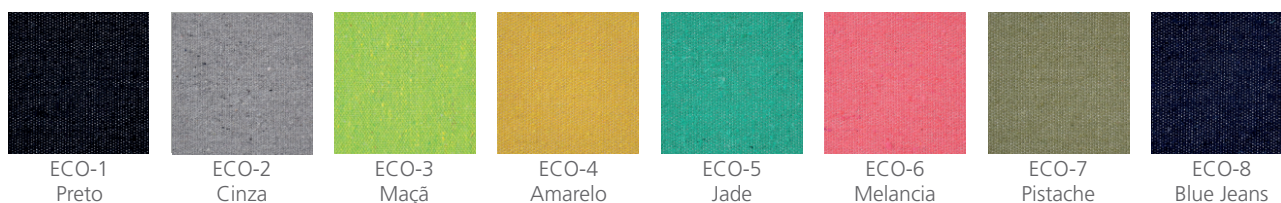

MDP | laminado melamínico

lâmina de madeira

pintura gofratto

metacrilato

metálicos

* Cores meramente ilustrativas, podem sofrer variações em relação à cor real do acabamento.

laminado sintético | superfície em PVC, sobre base têxtil 100% poliéster

space 3D | tecido 100% poliéster

crepe | tecido 100% poliéster

decor | tecidos para linha de estofados - 100% poliéster

eco decor* | tecido ecológico para linha de estofados - 70% algodão reciclado / 30% PET reciclado

* variações de tonalidade podem ocorrer em função do tecido ser produzido com materiais reciclados.