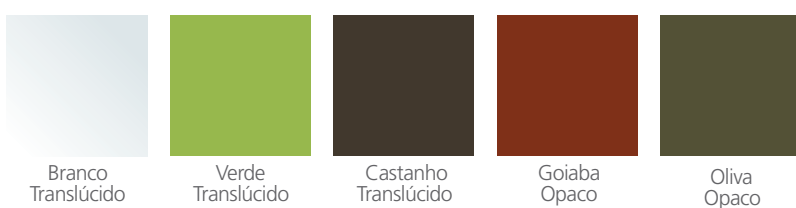

MDP | laminado melamínico

lâmina de madeira

pintura gofratto

metacrilato

metálicos

* Cores meramente ilustrativas, podem sofrer variações em relação à cor real do acabamento.

laminado sintético | superfície em PVC, sobre base têxtil 100% poliéster

space 3D | tecido 100% poliéster

crepe | tecido 100% poliéster

decor | tecidos para linha de estofados - 100% poliéster

eco decor* | tecido ecológico para linha de estofados - 70% algodão reciclado / 30% PET reciclado

* variações de tonalidade podem ocorrer em função do tecido ser produzido com materiais reciclados.