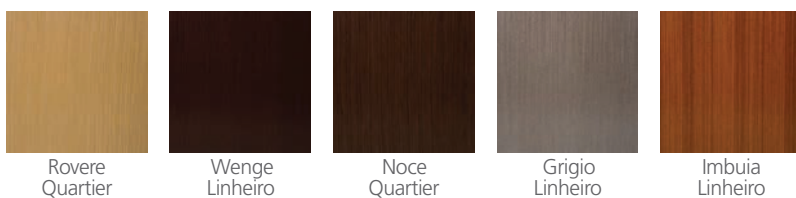

MDP | laminado melamínico

lâmina de madeira

pintura gofratto

metacrilato

metálicos

* Cores meramente ilustrativas, podem sofrer variações em relação à cor real do acabamento.

laminado sintético | superfície em PVC, sobre base têxtil 100% poliéster

space 3D | tecido 100% poliéster

crepe | tecido 100% poliéster

decor | tecidos para linha de estofados - 100% poliéster

eco decor* | tecido ecológico para linha de estofados - 70% algodão reciclado / 30% PET reciclado

* variações de tonalidade podem ocorrer em função do tecido ser produzido com materiais reciclados.