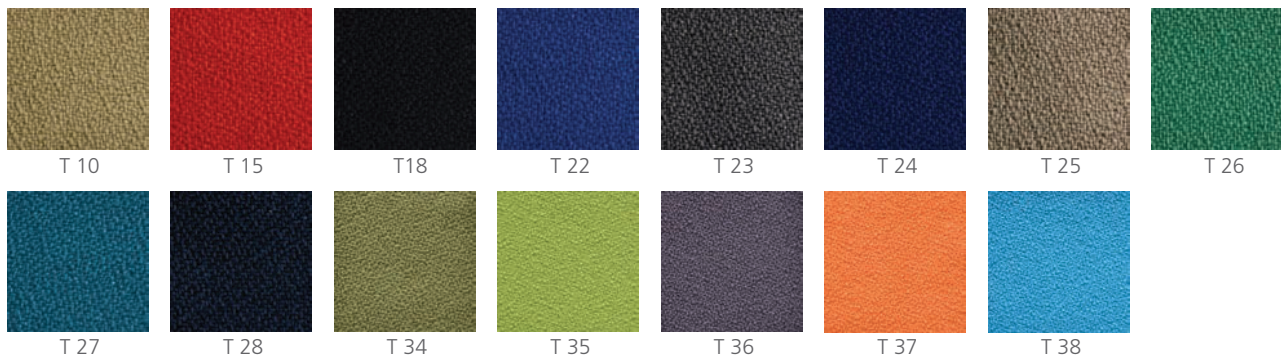

MDP | laminado melamínico

lâmina de madeira

pintura gofratto

metacrilato

metálicos

* Cores meramente ilustrativas, podem sofrer variações em relação à cor real do acabamento.

laminado sintético | superfície em PVC, sobre base têxtil 100% poliéster

space 3D | tecido 100% poliéster

crepe | tecido 100% poliéster

decor | tecidos para linha de estofados - 100% poliéster

eco decor* | tecido ecológico para linha de estofados - 70% algodão reciclado / 30% PET reciclado

* variações de tonalidade podem ocorrer em função do tecido ser produzido com materiais reciclados.